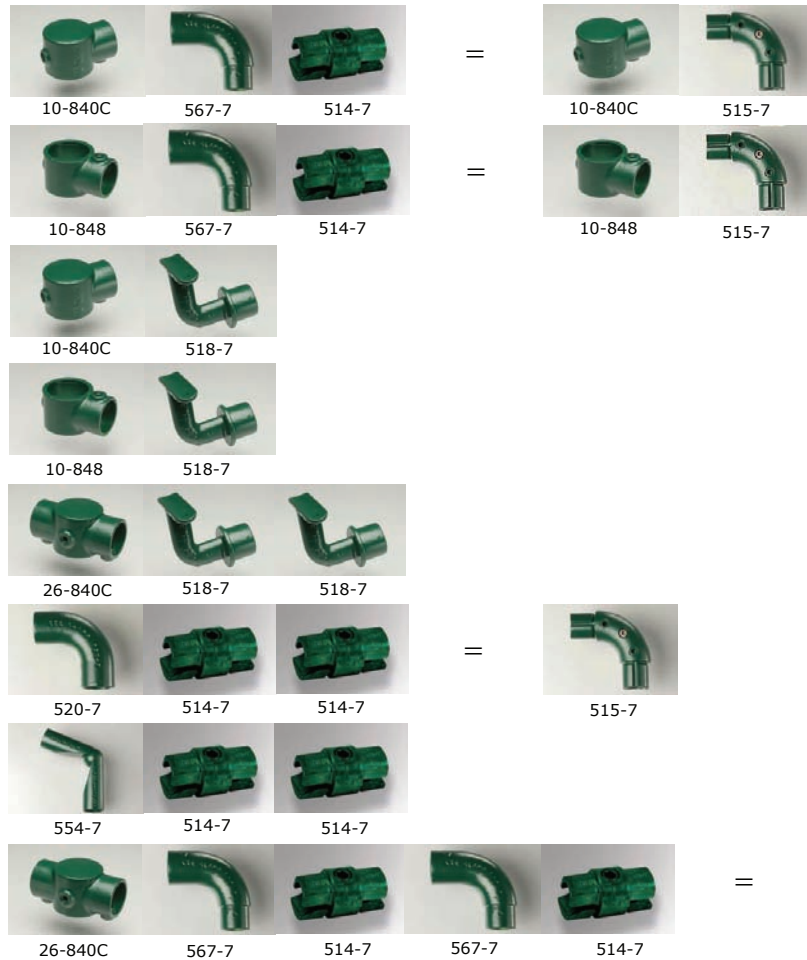

PRZYKŁADY UŻYCIA ZŁĄCZEK KEE ACCESS

więcej : www.keesafety.weebly.com

rozmiar 8
1.1/2"

84-7
518-7
10-848

514-7
567-7
10-840C